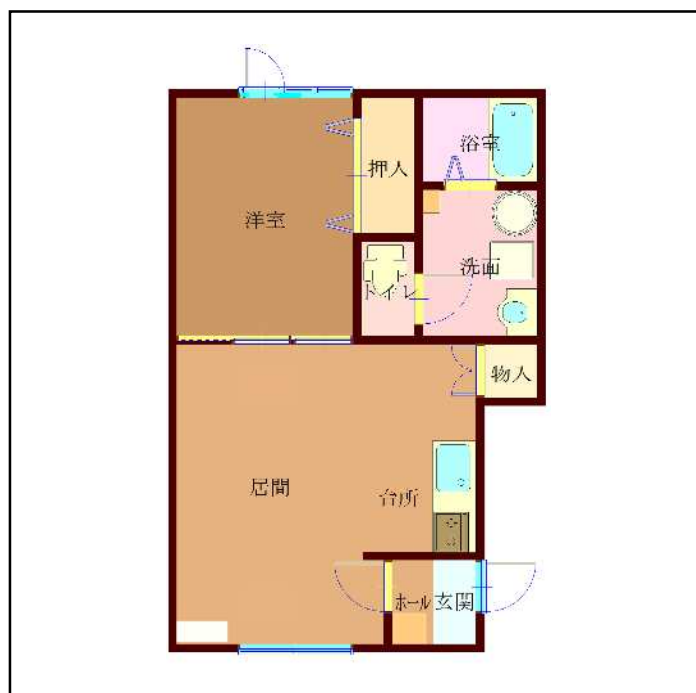

クレスト ①

1F: 号室

所在地	帯広市緑ヶ丘1条通2丁目1番地1		
間取	居間8.75畳、台所2.5畳、洋室6畳		
タイプ	1LDK	構造	木造2階建
床面積	40.32㎡	築年数	平成28年3月築
バス停	拓殖バス 緑ヶ丘小学校前 徒歩1分		
備考	▶ オール電化💡 ▶ インターネット使い放題🖥️ 無料📶		

家賃	46,000円
共益費	0円
駐車料	0円
敷金	46,000円
保険料	15,000円~(2年間)
仲介料	50,600円
入居費用	127,600円

オートロック	無
給湯	電気温水器
暖房機器	エアコンタイプ
コンロ	クッキングヒーター
風呂	ユニットバス
トイレ	シャワートイレ
洗面台	シャワー付
照明器具	有
インターホン	有(モニター付)
物置	有
駐車場	有
その他	BSアンテナ

☆ 間取図・設備機器等が現況と異なる場合は、現況を優先させていただきます。☆

《お問合せ先》
 賃貸マンション・不動産売買の事なら
 ACE REAL ESTATE
 有限会社 **エース不動産**
 帯広市西5条南10丁目10番地
 TEL 0155-26-3131
<http://www.ace2103.com>